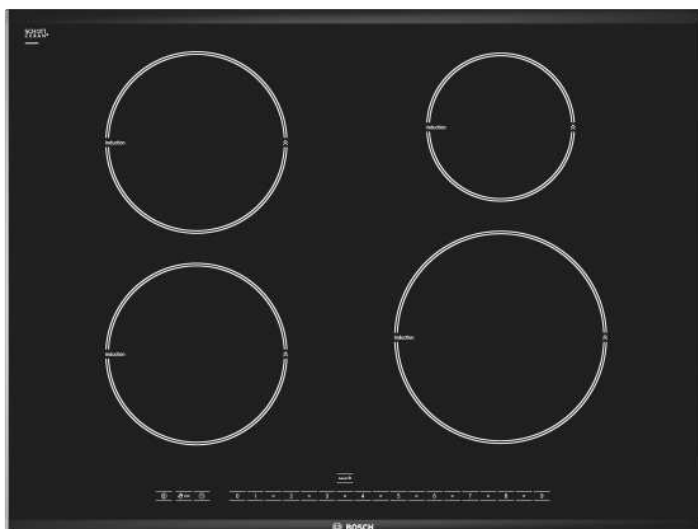

PIE 775N14E, rostfri, ComfortDesign Induktionshäll, 70 cm

BOSCH

Invented for life

PIE 775N14E

svart

Produktegenskaper

- DirectSelect styrning
- 4 induktionszoner med kokkärlsavkänning
- Boostfunktion för alla kokzoner
- Glaskeramik, utan dekor
- Timer med avstängningsfunktion per kokzon
- Äggklocka
- 17 effektlägen
- 2 stegs restvärmeindikering per kokzon
- Barnsäkring
- Säkerhetsavstängning
- Control Panel Pause: spärrar panelen i 20 sekunder
- PowerManagement, gör det möjligt att reglera hällens grundinställning av effekt
- Kombinerbar med alla glaskeramikhällar med Comfort design (facetedesign)

Extra tillbehör

ET 10600SK Hällskydd, 60-90 cm
HEZ 394301 Monteringslist

EAN-kod

4242002477015

Basfakta

Anslutningseffekt, W: 7200

Mått i mm (H x B x D): 56.0 x 710 x 527

Nischmått i mm (H x B x D): 50 x 560 x 490-500

Zoner / Plattor - storlek och effekt

145 mm 1.4 kW	210 mm 2.2 kW	180 mm 1.8 kW	180 mm 1.8 kW

Skapad: 2009-07-23

Partner | Selected

PIE 775N14E, rostfri, ComfortDesign Induktionshäll, 70 cm

BOSCH

Invented for life