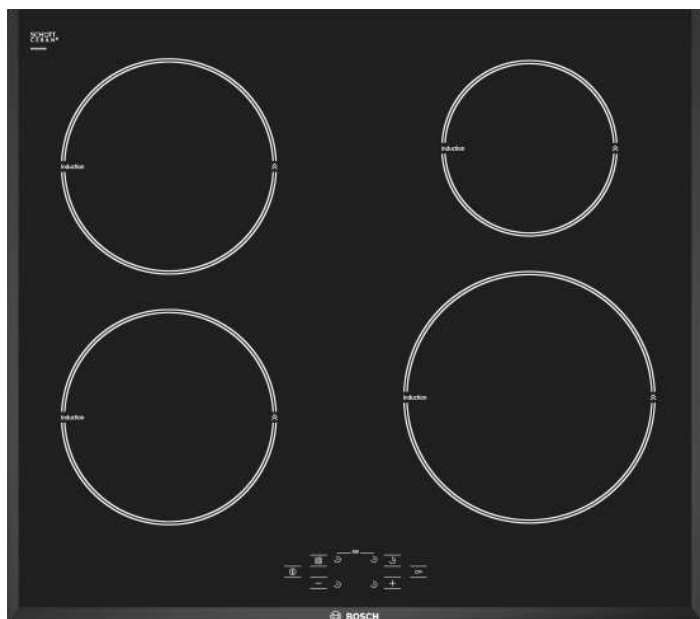

PIE 651R14E, Ramlös Design Induktionshäll, 60 cm

BOSCH

Invented for life

PIE 651R14E

ramlös design

Produktegenskaper

- SuperquattroTouch-styrning
- 4 induktionszoner med kokkärlsavkänning
- Boostfunktion för alla kokzoner
- Timer med avstängningsfunktion per kokzon
- 17 effektlägen
- 1 steg restvärmeindikering per kokzon
- Barnsäkring
- Säkerhetsavstängning
- PowerManagement, gör det möjligt att reglera hällens grundinställning av effekt

Extra tillbehör

ET 10600SK Hällskydd, 60-90 cm

EAN-kod

4242002480398

Basfakta

Anslutningseffekt, W: 7200

Mått i mm (H x B x D): 57.0 x 592 x 522

Nischmått i mm (H x B x D): 51 x 560 x 490-500

Zoner / Plattor - storlek och effekt

			
210 mm 2.2 kW	180 mm 1.8 kW	180 mm 1.8 kW	145 mm 1.4 kW

Skapad: 2009-07-23

Partner | Selected

PIE 651R14E, Ramlös Design Induktionshäll, 60 cm

BOSCH

Invented for life