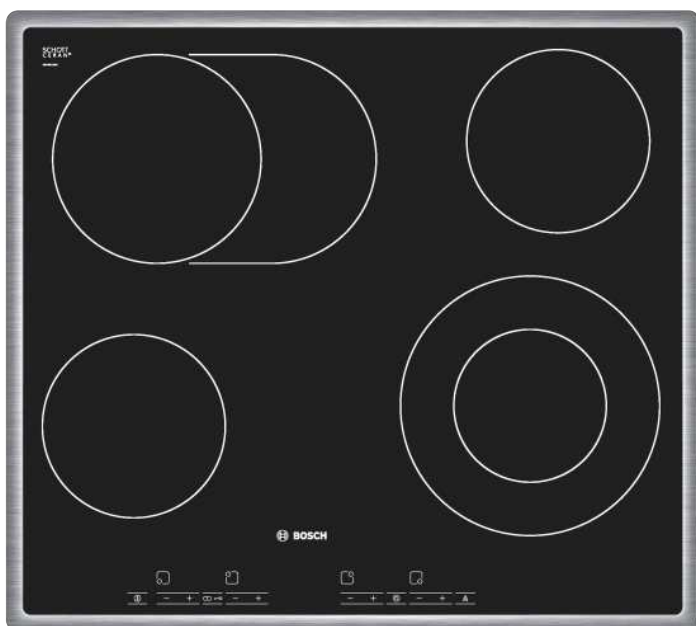

PKN 645E14, svart Glaskeramikhäll, 60 cm

BOSCH

Invented for life

PKN 645E14

svart

Produktegenskaper

- TouchControl-styrning
- 4 HighSpeedkokzoner, därav
- 1 oval variabel kokzon
- 1 variabel kokzon
- Glaskeramik, med dekor
- 17 effektlägen
- 2 stegs restvärmeindikering per kokzon
- Barnsäkring
- Säkerhetsavstängning

Extra tillbehör

- ET 10600SK Hällskydd, 60-90 cm
- HEZ 5920 Beröringsskydd för botten på radiant häll, 60 cm med touchpanel

EAN-kod

4242002448688

Basfakta

Anslutningseffekt, W: 7200
Mått i mm (H x B x D): 51.0 x 575 x 515
Nischmått i mm (H x B x D): 47 x 560 x 500

Zoner / Plattor - storlek och effekt

145 mm 1.2 kW	170/265 mm 1.8 ; 2.6 kW	120/210 mm 0.75 ; 2.2 kW	145 mm 1.2 kW

Skapad: 2009-07-23

Partner | Selected

PKN 645E14, svart Glaskeramikhäll, 60 cm

BOSCH

Invented for life