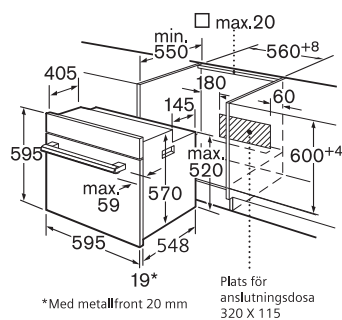

HBA 342450S, rostfritt stål

Inbyggnadsugn

BOSCH

Invented for life

Extra tillbehör

HEZ 317000	Pizzaform, 35 cm
HEZ 325000	Grillplåt 2-delad
HEZ 327000	Pizzasten med träspade
HEZ 331000	Ugnsplåt, ugn m stegar
HEZ 331010	Ugnsplåt emaljerad, non-stick
HEZ 332010	Långpanna
HEZ 333001	Lock t långpanna, extra djup
HEZ 334000	Ugnsgaller, ugn med stegar
HEZ 336000	Långpanna i glas
HEZ 6000	Metallgryta med lock
HZ 24D300	Ångugnstillats
HZ 329027	EcoClean set, 2 x sida, 1 x tak
HZ 333070	Extradjup långpanna tål pyrolysgrengöring
HZ 915001	Glaspanna med lock

EAN-kod

4242002495767

Basfakta

Anslutningseffekt (W): 3500

Mått i mm (H x B x D): 595 x 595 x 548

Nischmått i mm (H x B x D): 575-597 x 560 x 550

Övriga fakta

Spänning (V): 220-240

Skapad: 2010-11-18