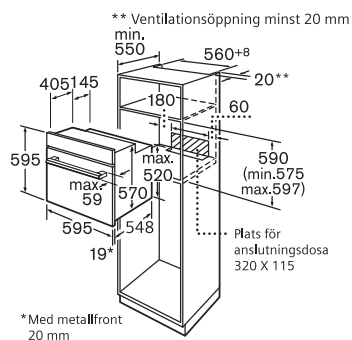

HBA 342450S, rostfritt stål

Inbyggnadsugn

BOSCH

Invented for life

Extra tillbehör

HEZ 317000	Pizzaform, 35 cm
HEZ 325000	Grillplåt 2-delad
HEZ 327000	Pizzasten med träspade
HEZ 331000	Ugnsplåt, ugn m stegar
HEZ 331010	Ugnsplåt emaljerad, non-stick
HEZ 332010	Långpanna
HEZ 333001	Lock t långpanna, extra djup
HEZ 334000	Ugnsgaller, ugn med stegar
HEZ 336000	Långpanna i glas
HEZ 6000	Metallgryta med lock
HZ 24D300	Ångugnstillats
HZ 329027	EcoClean set, 2 x sida, 1 x tak
HZ 333070	Extradjup långpanna tål pyrolysgrengöring
HZ 915001	Glaspanna med lock

EAN-kod

4242002495767

Basfakta

Anslutningseffekt (W): 3500

Mått i mm (H x B x D): 595 x 595 x 548

Nischmått i mm (H x B x D): 575-597 x 560 x 550

Övriga fakta

Spänning (V): 220-240

Skapad: 2010-11-18