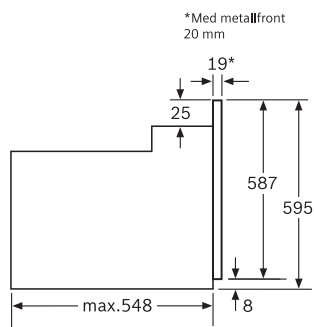

HBA 342450S, rostfritt stål

Inbyggnadsugn

BOSCH

Invented for life

Extra tillbehör

HEZ 317000	Pizzaform, 35 cm
HEZ 325000	Grillplåt 2-delad
HEZ 327000	Pizzasten med träspade
HEZ 331000	Ugnsplåt, ugn m stegar
HEZ 331010	Ugnsplåt emaljerad, non-stick
HEZ 332010	Långpanna
HEZ 333001	Lock t långpanna, extra djup
HEZ 334000	Ugnsgaller, ugn med stegar
HEZ 336000	Långpanna i glas
HEZ 6000	Metallgryta med lock
HZ 24D300	Ångugnstillats
HZ 329027	EcoClean set, 2 x sida, 1 x tak
HZ 333070	Extradjup långpanna tål pyrolysgrengöring
HZ 915001	Glaspanna med lock

EAN-kod

4242002495767

Basfakta

Anslutningseffekt (W): 3500

Mått i mm (H x B x D): 595 x 595 x 548

Nischmått i mm (H x B x D): 575-597 x 560 x 550

Övriga fakta

Spänning (V): 220-240

Skapad: 2010-11-18