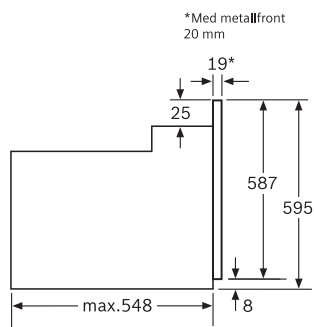

HBA 23S350S, rostfritt stål

Inbyggnadsugn

BOSCH

Invented for life

EAN-kod

4242002473581

Basfakta

Anslutningseffekt (W): 3500

Mått i mm (H x B x D): 595 x 595 x 548

Nischmått i mm (H x B x D): 575-597 x 560 x 550

Övriga fakta

Spänning (V): 220-240

Skapad: 2010-11-20