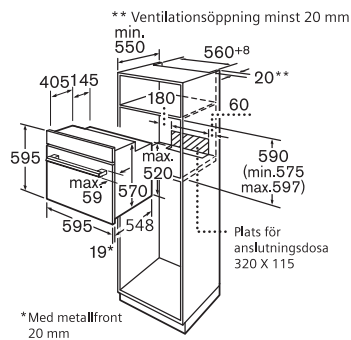

HBA 23S350S, rostfritt stål

Inbyggnadsugn

BOSCH

Invented for life

EAN-kod

4242002473581

Basfakta

Anslutningseffekt (W): 3500

Mått i mm (H x B x D): 595 x 595 x 548

Nischmått i mm (H x B x D): 575-597 x 560 x 550

Övriga fakta

Spänning (V): 220-240

Skapad: 2010-11-20