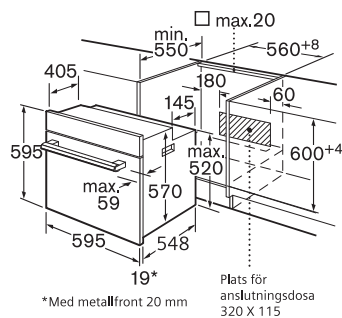

HBA 23S350S, rostfritt stål

Inbyggnadsugn

BOSCH

Invented for life

EAN-kod

4242002473581

Basfakta

Anslutningseffekt (W): 3500

Mått i mm (H x B x D): 595 x 595 x 548

Nischmått i mm (H x B x D): 575-597 x 560 x 550

Övriga fakta

Spänning (V): 220-240

Skapad: 2010-11-20