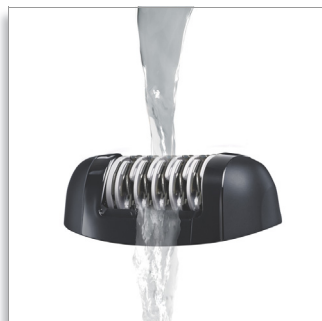

Philips
Epilator

Satinelle Plus

HP6402

Njut av släta ben länge

Snabb och effektiv epilator

Njut av släta ben länge

Släta ben länge

- Effektivt epileringssystem drar ut hårstråna med rötterna
- Extra hastighetsinställning för tunna hårstrån och svåråtkomliga områden
- Effektivitetshylsa för den effektivaste hårborttagningen

Praktisk hantering

- Ergonomiskt grepp för bekväm användning

Ökad hygien och enkel rengöring

- Tvättbart epileringshuvud för ökad hygien och enkel rengöring

PHILIPS
sense and simplicity

Funktioner

Effektivitetshylsa

Effektivitetshylsan håller epilatorn i det bästa läget för den effektivaste hårborttagningen

Effektivt epileringssystem

Effektivt epileringssystem drar ut hårstråna med rötterna och gör din hud len och utan stubb i flera veckor.

Ergonomiskt grepp

Ergonomiskt grepp för bekväm användning

Två hastighetsinställningar

Extra hastighetsinställning för tunna hårstrån och svåråtkomliga områden.

Tvättbart epileringshuvud

Tvättbart epileringshuvud för ökad hygien och enkel rengöring