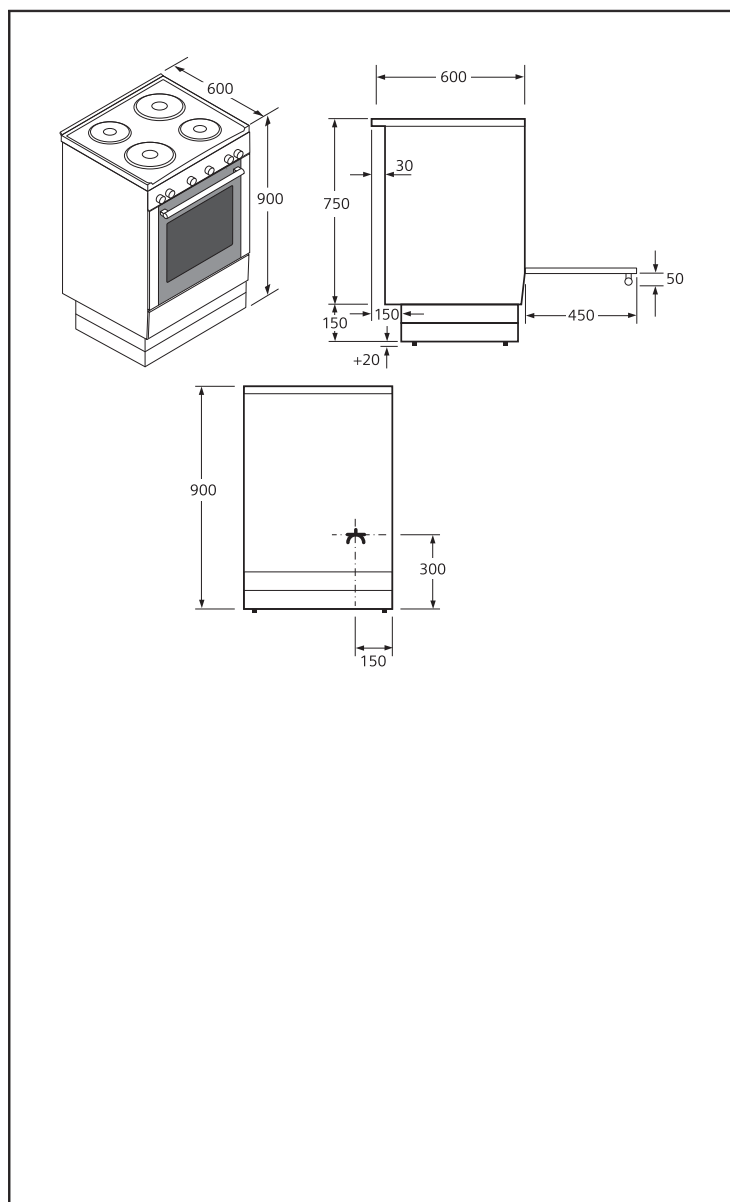

HSE 421120S, vit Spis, 60 cm

BOSCH

Invented for life

Extra tillbehör

- HEZ 317000 Pizzaform, 35 cm
- HEZ 325000 Grillplåt 2-delad, ej pyrolysfast
- HEZ 327000 Pizzasten
- HEZ 331000 Ugnsgaller, ugn m/ stegar
- HEZ 331010 Bakplåt, non-stick
- HEZ 332010 Långpanna
- HEZ 333001 Lock t långpanna, extra djup
- HEZ 333102 Profi-teleskopsutdrag
- HEZ 334001 Ugnsgaller, ugn utan stegar
- HEZ 336000 Långpanna
- HEZ 6000 Metallgryta med lock
- HMZ 21GB Glaspanna 3,5 l med lock
- HZ 10420 Hällskydd spisar 50/60/70 cm

EAN-kod

4242002539157

Basfakta

Anslutningseffekt, W: 8800

Mått i mm (H x B x D): 900 x 600 x 600

Zoner / Plattor - storlek och effekt

180 mm 2 kW	145 mm 1 kW	220 mm 2 kW	145 mm 1 kW

Skapad: 2010-02-10