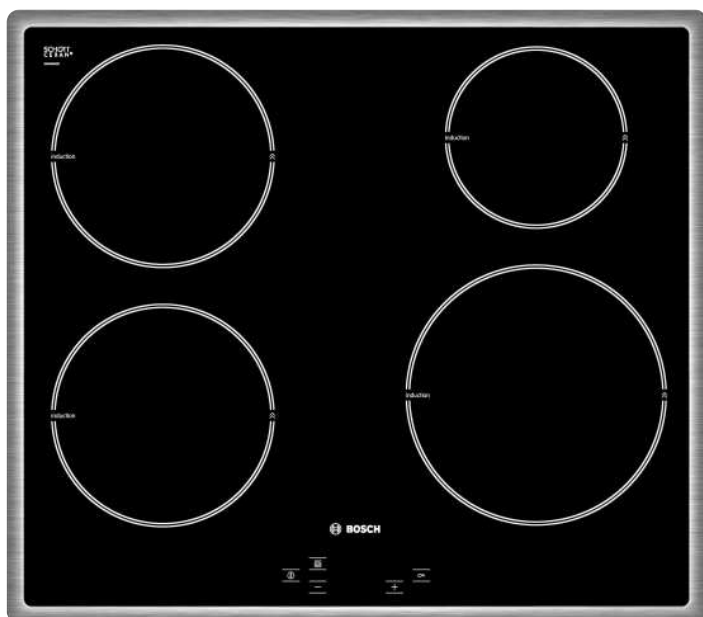

# PIE 645Q14E, RamDesign Induktionshäll, 60 cm

**BOSCH**

Invented for life

PIE 645Q14E

svart

## Produktegenskaper

- SuperquattroTouch-styrning
- 4 induktionszoner med kokkärlsavkänning
- Boostfunktion för alla kokzoner
- Glaskeramik, utan dekor
- 17 effektlägen
- 1 steg restvärmeindikering per kokzon
- Barnsäkring
- Säkerhetsavstängning

## Basfakta

Anslutningseffekt, W: 7200

Mått i mm (H x B x D): 57.0 x 575 x 505

Nischmått i mm (H x B x D): 53 x 560 x 490

## Zoner / Plattor - storlek och effekt

			
145 mm 1.4 kW	180 mm 1.8 kW	180 mm 1.8 kW	210 mm 2.2 kW

Skapad: 2009-08-21