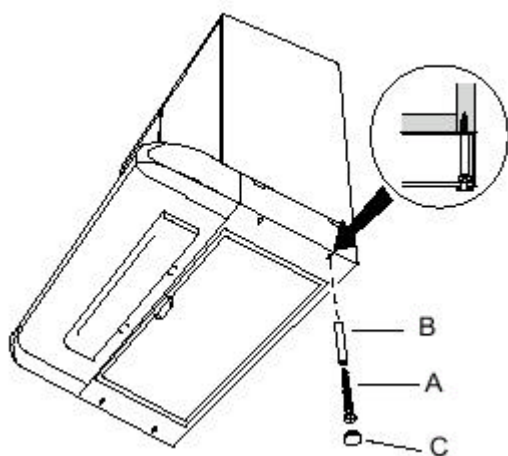

Tillbehör

Kolfilter, produktnr. :	942 122 084
Produktnummer :	942 122 229
EAN-kod :	8009279574047

Denna produkt ersätter:

Modell/PNC: EFT6405X / 942121674

EFT60405X

-  Knapp för Start och Stop.
-  Knapp för hastighetsreglering.
-  Knapp för intensivhastighet. Intensivläget går i 5 minuter. Tiden för intensivhastigheten kan variera något och kan inte ändras. Om du vill avbryta intensivläget innan tiden har gått ut, tryck åter på intensivknappen. Om fläkten var påslagen när intensivläget startades så kommer den att återgå till tidigare vald hastighet när tiden gått ut eller om intensivläget avbryts. Var fläkten avstängd innan intensivläget startades så kommer den att stängas av automatiskt när tiden gått ut. Använd gärna intensivläget som eftervakning.
-  Knapp för belysning.