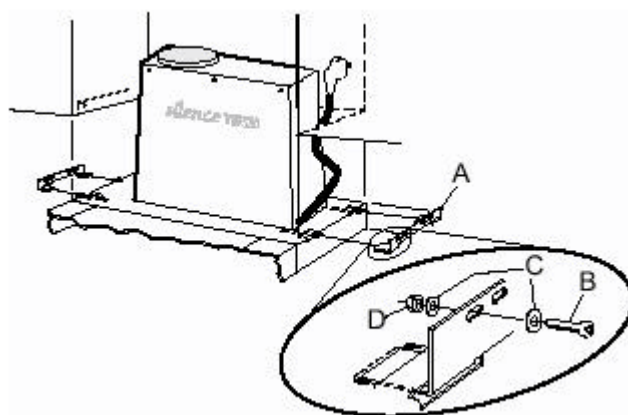

Montering mellan två överskåp