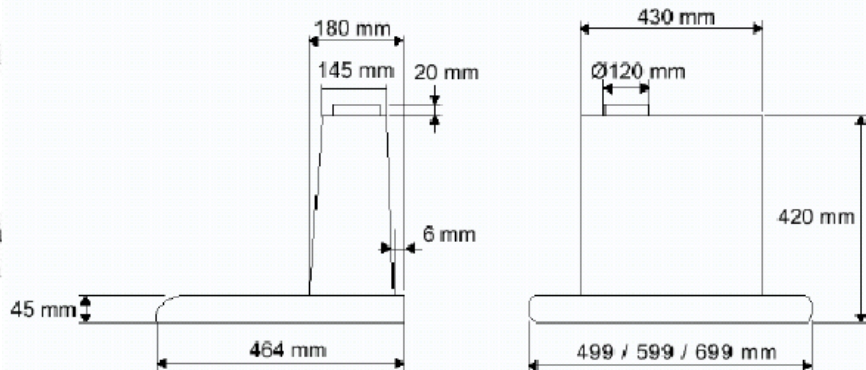

EFT60405X

- Knapp för Start och Stop.
- Knapp för hastighetsreglering.
- Knapp för intensivhastighet. Intensivläget går i 5 minuter. Tiden för intensivhastigheten kan variera något och kan inte ändras. Om du vill avbryta intensivläget innan tiden har gått ut, tryck åter på intensivknappen. Om fläkten var påslagen när intensivläget startades så kommer den att återgå till tidigare vald hastighet när tiden gått ut eller om intensivläget avbryts. Var fläkten avstängd innan intensivläget startades så kommer den att stängas av automatiskt när tiden gått ut. Använd gärna intensivläget som eftervakning.
- Knapp för belysning.

Montering i överskåp