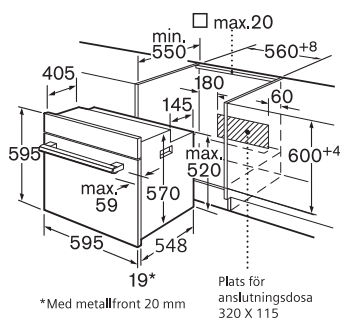

HBA 23B150S, rostfritt stål

Inbyggnadsugn

BOSCH

Invented for life

Extra tillbehör

- HEZ 317000 Pizzaform, 35 cm
- HEZ 325000 Grillplåt 2-delad
- HEZ 327000 Pizzasten med träspade
- HEZ 329020 Ecoclean-set, 2 sidor och 1 tak
- HEZ 331000 Ugnsplåt, ugn m stegar
- HEZ 331010 Ugnsplåt emaljerad, non-stick
- HEZ 332010 Långpanna
- HEZ 333001 Lock t långpanna, extra djup
- HEZ 334000 Ugns-galler, ugn med stegar
- HEZ 336000 Långpanna i glas
- HEZ 338250 Teleskopskenor x 2.
- HEZ 338356 Teleskoputdrag x 3, fullt utdragbara
- HEZ 6000 Metallgryta med lock
- HZ 24D300 Ångugnstill-sats
- HZ 333070 Extradjup långpanna tål pyrolyrensrengöring
- HZ 915001 Glaspanna med lock

EAN-kod

4242002495682

Basfakta

Anslutningseffekt (W): 3500

Mått i mm (H x B x D): 595 x 595 x 548

Nischmått i mm (H x B x D): 575-597 x 560 x 550

Övriga fakta

Spänning (V): 220-240

Skapad: 2010-11-18