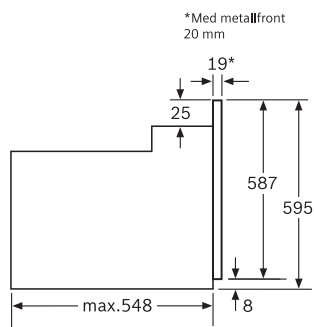

HBA 23B150S, rostfritt stål

Inbyggnadsugn

BOSCH

Invented for life

Extra tillbehör

- HEZ 317000 Pizzaform, 35 cm
- HEZ 325000 Grillplåt 2-delad
- HEZ 327000 Pizzasten med träspade
- HEZ 329020 Ecoclean-set, 2 sidor och 1 tak
- HEZ 331000 Ugnsplåt, ugn m stegar
- HEZ 331010 Ugnsplåt emaljerad, non-stick
- HEZ 332010 Långpanna
- HEZ 333001 Lock t långpanna, extra djup
- HEZ 334000 Ugns-galler, ugn med stegar
- HEZ 336000 Långpanna i glas
- HEZ 338250 Teleskopskenor x 2.
- HEZ 338356 Teleskoputdrag x 3, fullt utdragbara
- HEZ 6000 Metallgryta med lock
- HZ 24D300 Ångugnstill-sats
- HZ 333070 Extradjup långpanna tål pyrolyrensrengöring
- HZ 915001 Glaspanna med lock

EAN-kod

4242002495682

Basfakta

Anslutningseffekt (W): 3500

Mått i mm (H x B x D): 595 x 595 x 548

Nischmått i mm (H x B x D): 575-597 x 560 x 550

Övriga fakta

Spänning (V): 220-240

Skapad: 2010-11-18