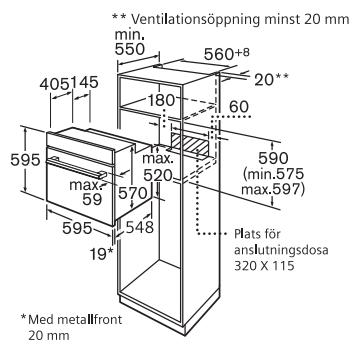

HBA 23B150S, rostfritt stål

Inbyggnadsugn

BOSCH

Invented for life

Extra tillbehör

- HEZ 317000 Pizzaform, 35 cm
- HEZ 325000 Grillplåt 2-delad
- HEZ 327000 Pizzasten med träspade
- HEZ 329020 Ecoclean-set, 2 sidor och 1 tak
- HEZ 331000 Ugnsplåt, ugn m stegar
- HEZ 331010 Ugnsplåt emaljerad, non-stick
- HEZ 332010 Långpanna
- HEZ 333001 Lock t långpanna, extra djup
- HEZ 334000 Ugns-galler, ugn med stegar
- HEZ 336000 Långpanna i glas
- HEZ 338250 Teleskopskenor x 2.
- HEZ 338356 Teleskoputdrag x 3, fullt utdragbara
- HEZ 6000 Metallgryta med lock
- HZ 24D300 Ångugnstill-sats
- HZ 333070 Extradjup långpanna tål pyrolyrensrengöring
- HZ 915001 Glaspanna med lock

EAN-kod

4242002495682

Basfakta

Anslutningseffekt (W): 3500

Mått i mm (H x B x D): 595 x 595 x 548

Nischmått i mm (H x B x D): 575-597 x 560 x 550

Övriga fakta

Spänning (V): 220-240

Skapad: 2010-11-18