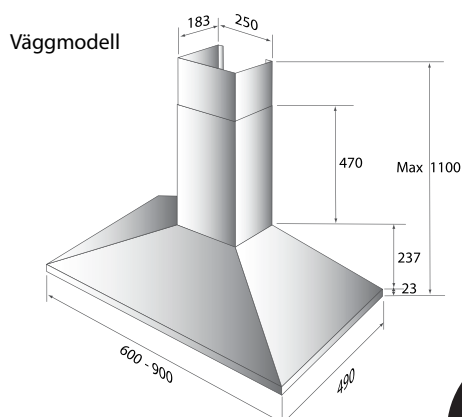

DECOR 941 VÄGGMODEL · DECOR-LINE

PRODUKTSPECIFIKATIONER

- Decor 941 levereras som väggmodell.
- Utförande: rostfri, vit- eller svartlackerad.
- Bredd: 600, 700 eller 900 mm.
- Belysning: 2 x 20 W halogenspotlights.
- Hastigheter: 3 st.
- Stålfiter.
- Decor 941 levereras med inbyggd motor med dubbelt turbinhjul.
- Kolfilter som tillbehör (recirkulering).

TEKNISKA DATA

- Luftmängd: 480 m³/h*
- Ljudeffekt: 56 dB (A) **
- Kanalanslutning: Ø 125 mm.
- Motoreffekt: 300 W
- Spänning: 230 V
- * Friblåsande enligt IEC 61591
- ** Enligt IEC 60704-2-13

MÅTTSKISS

VÄGGMODELL 600, 700 & 900 MM

Bredd	Utförande	Artikelnr.
600	Vit	527.42.3161.2
600	Svart	527.42.3162.2
600	Rostfri	527.42.3168.2
700	Vit	527.42.3171.2
700	Svart	527.42.3172.2
700	Rostfri	527.42.3178.2
900	Vit	527.42.3191.2
900	Svart	527.42.3192.2
900	Rostfri	527.42.3198.2