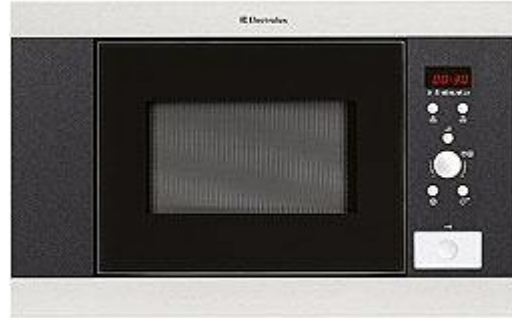

En elektroniskt styrd mikrovågsugn för inbyggnad i högskåp eller väggskåp.

Modellen har många funktioner som lätt kan ställas in. Det finns 6 automatiska program för snabb och enkel tillagning samt 2 automatiska upptyningsprogram.

Ugnen har fem olika effektlägen som tydligt visas i displayen samt en förprogrammerad snabbvals knapp för full effekt (800 W) med 30 sekunders intervall.

I ugnen finns en roterande glastallrik för bästa resultat.

Modellen är Anti Finger Print behandlad.

Teknisk Data

Produktmått H/B/D, mm: 371/594/316

Färg : Rostfritt/Antifingerprint

Mikroeffekt, W : 800

Grilleffekt, W : 0

Tillagningsfunktioner : Mikrovågor

Typ av display : LED

Viktstyrd upptining : Bröd, Kottletter Fisk Kött Köttfärs, Fågel Biff

Extrafunktioner : ECO-läge, Barnsäkerhetslås, Snabbuppvärmning/ +30 sek

Utrustning

Roterande tallrik : Icke integrerad

Diameter, mm : 272